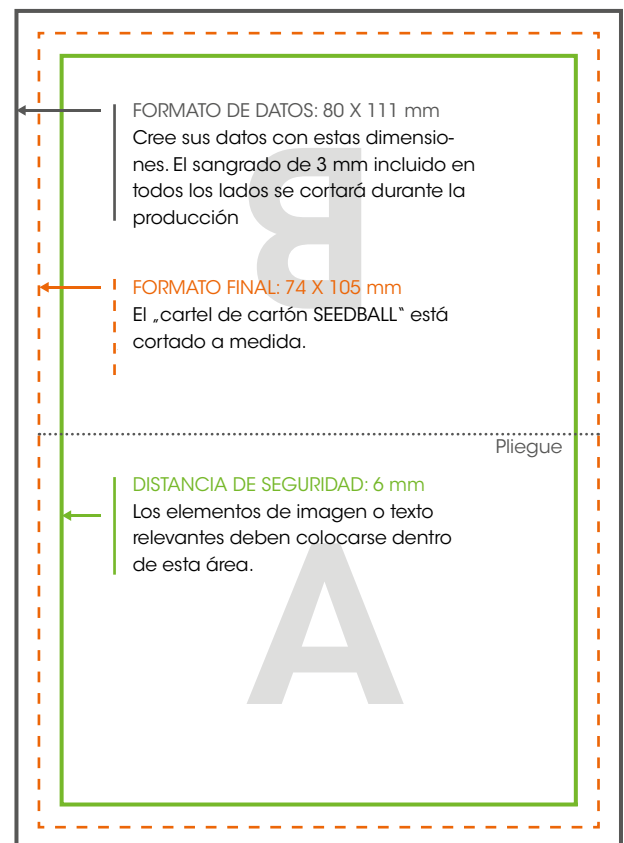

## IMPRESIÓN POR DEFECTO

**FORMATO DE LOS DATOS:** 80 x 111 mm

(incluye sangrado de 3 mm)

**FORMATO FINAL:** 74 x 105 mm

(DIN A7 plegado a DIN A8)

**NÚMERO DE PÁGINAS:** 1 CARA

**COLOR:** 4/0 COLOR (CMYK)

**RESOLUCIÓN:** 300 dpi

**FUENTES:** Insertar / Convertir a rutas

**PDF:** PDF X-1 Estándar

**APLICACIÓN DE PINTURA:** mín. 10%, máx .: 300%

Según la Ley de Seguridad del Producto es necesario dar la indicación siguiente en el producto impreso en letras pequeñas y legibles: "Productor: [www.seedball-factory.es](http://www.seedball-factory.es)"

**NOTA::**

Tenga en cuenta, que la parte posterior del letrero de cartón debe girarse 180 grados.

ENVÍE SUS DATOS DE IMPRESIÓN A:  
[contacto@seedball-factory.es](mailto:contacto@seedball-factory.es)